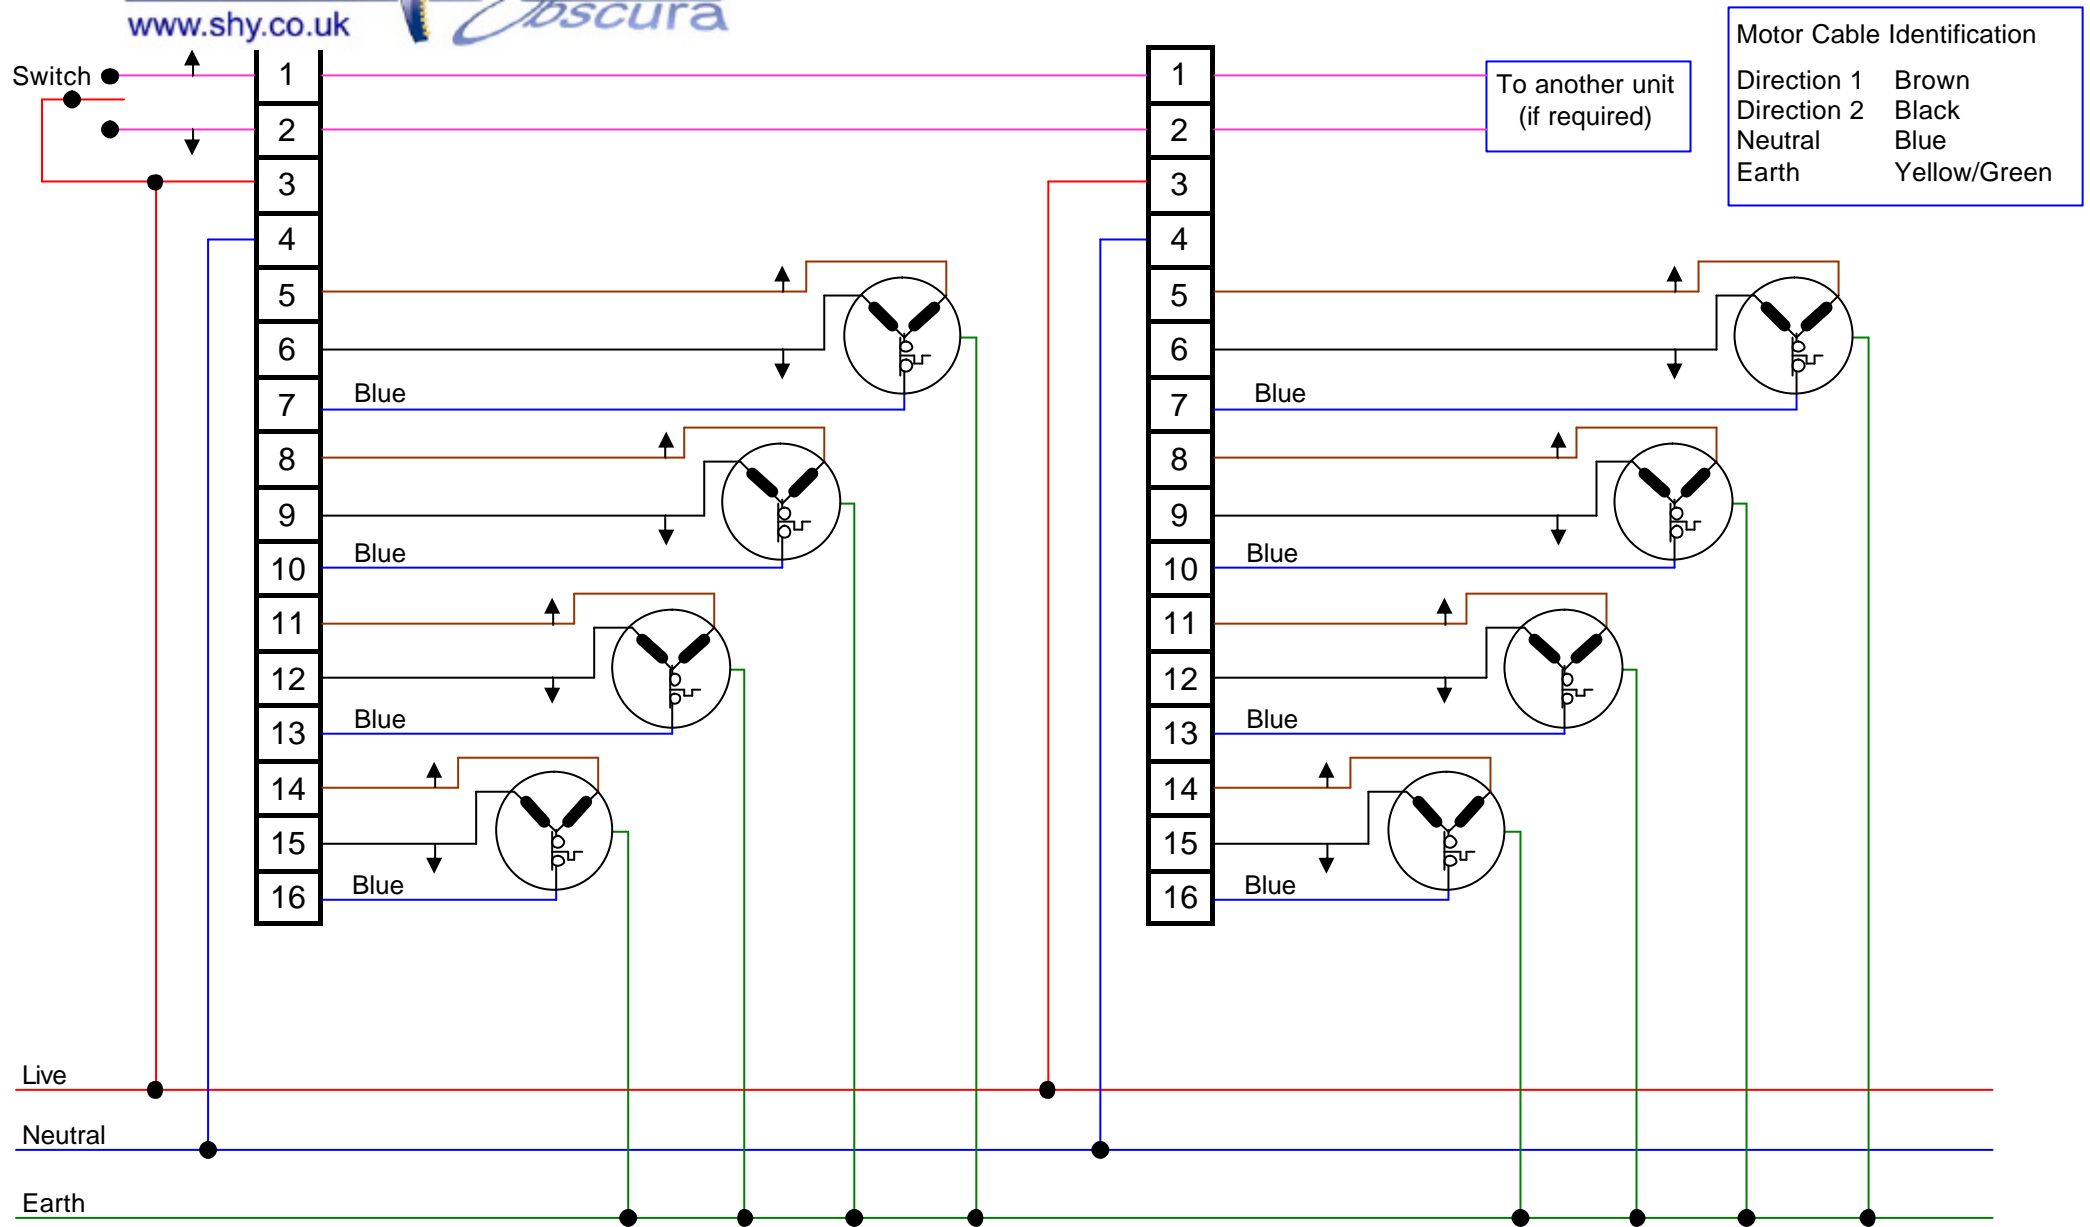

4 Motor Relay 128 617/3...1 Switch - 4+4+ Motors

4 Motor Relay 128 617/3....1 Switch - 4+4+ Motors