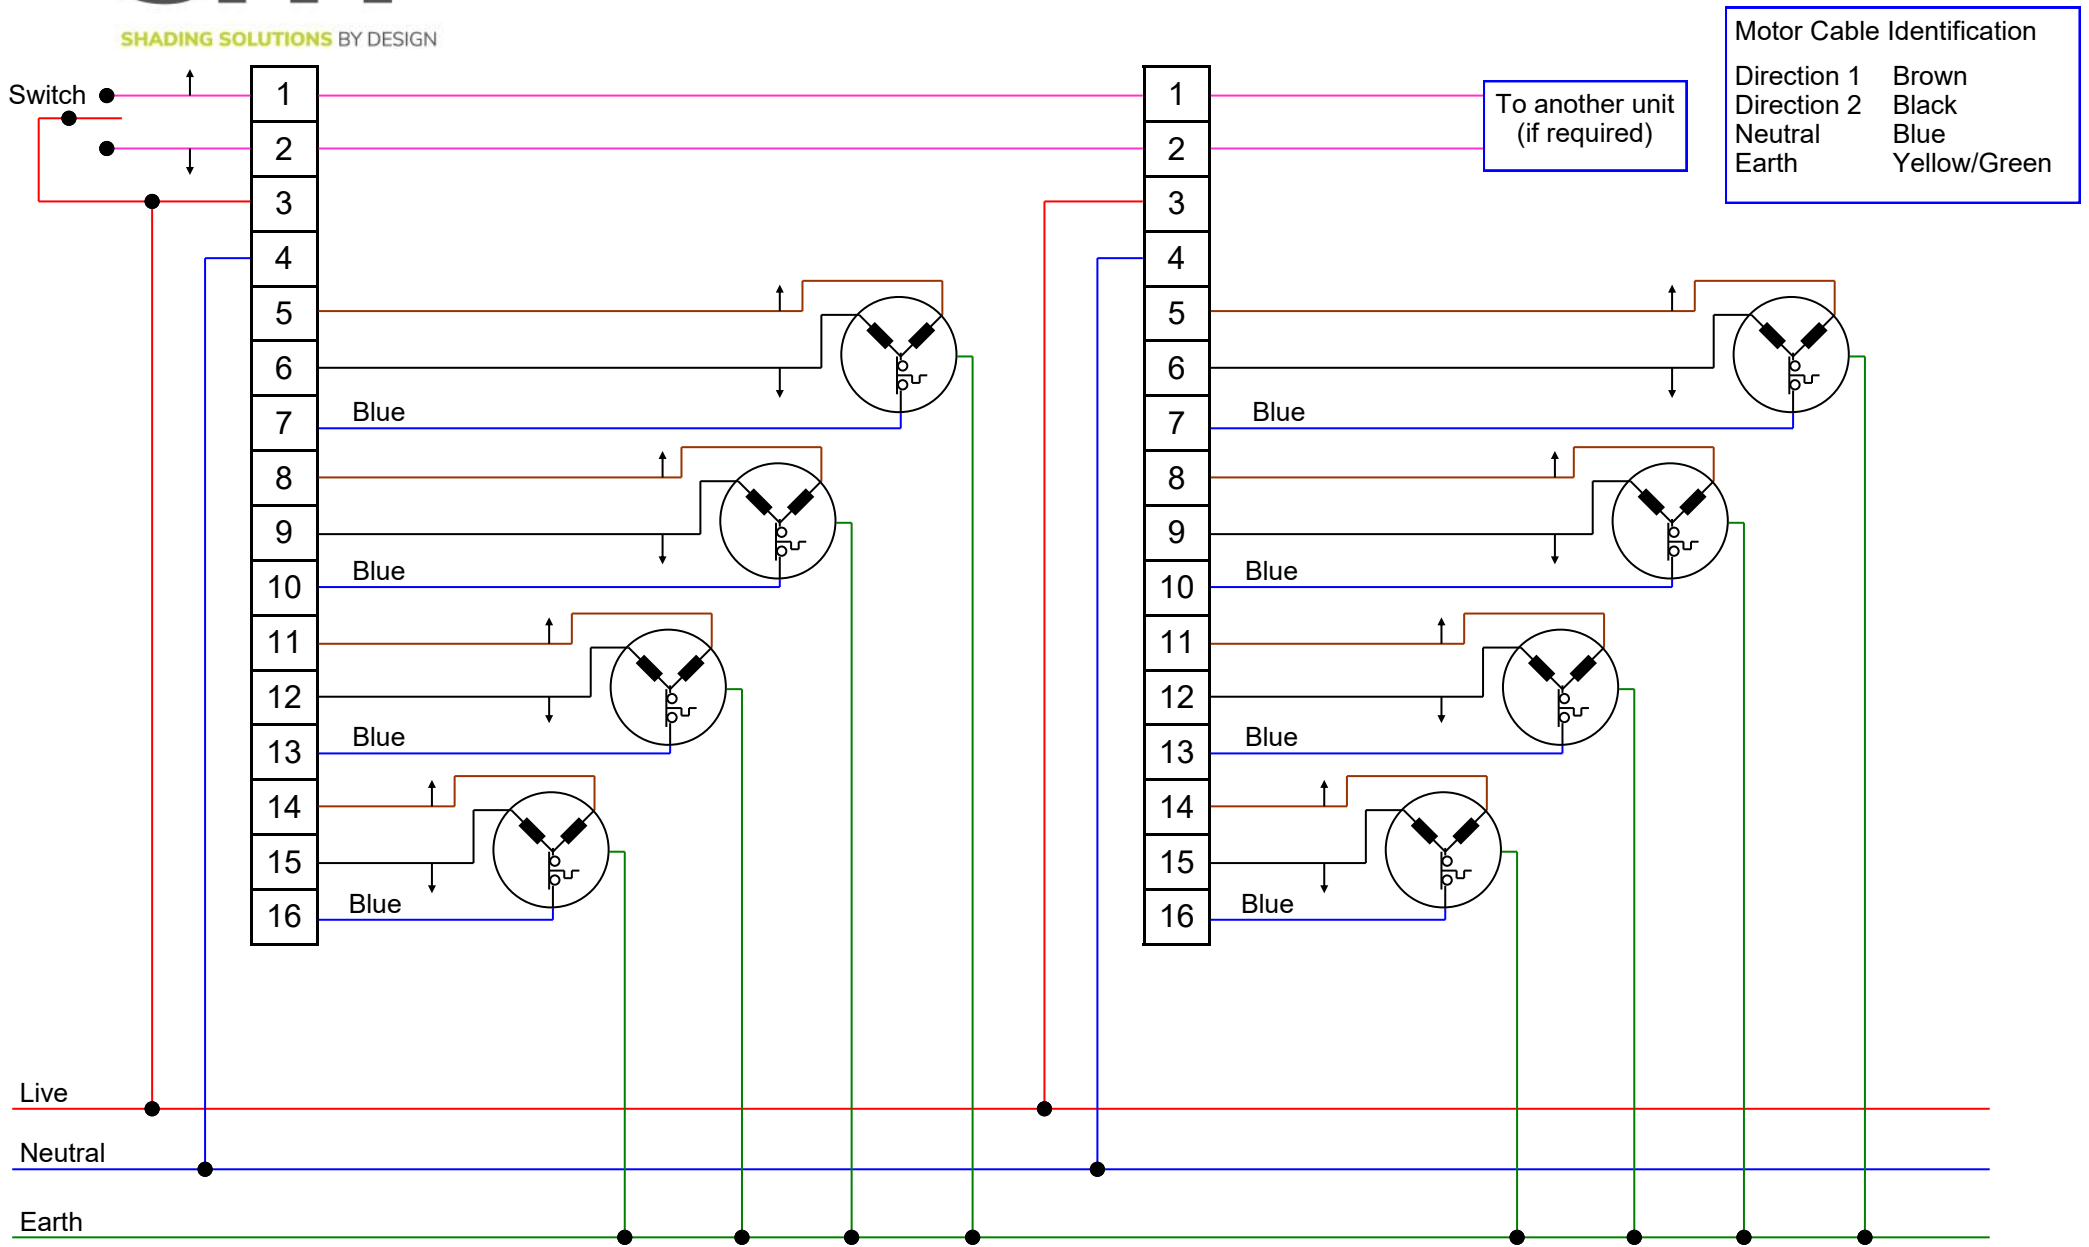

# 4 Motor Relay 128 617/3...1 Switch - 4+4+ Motors

### 4 Motor Relay 128 617/3....1 Switch - 4+4+ Motors